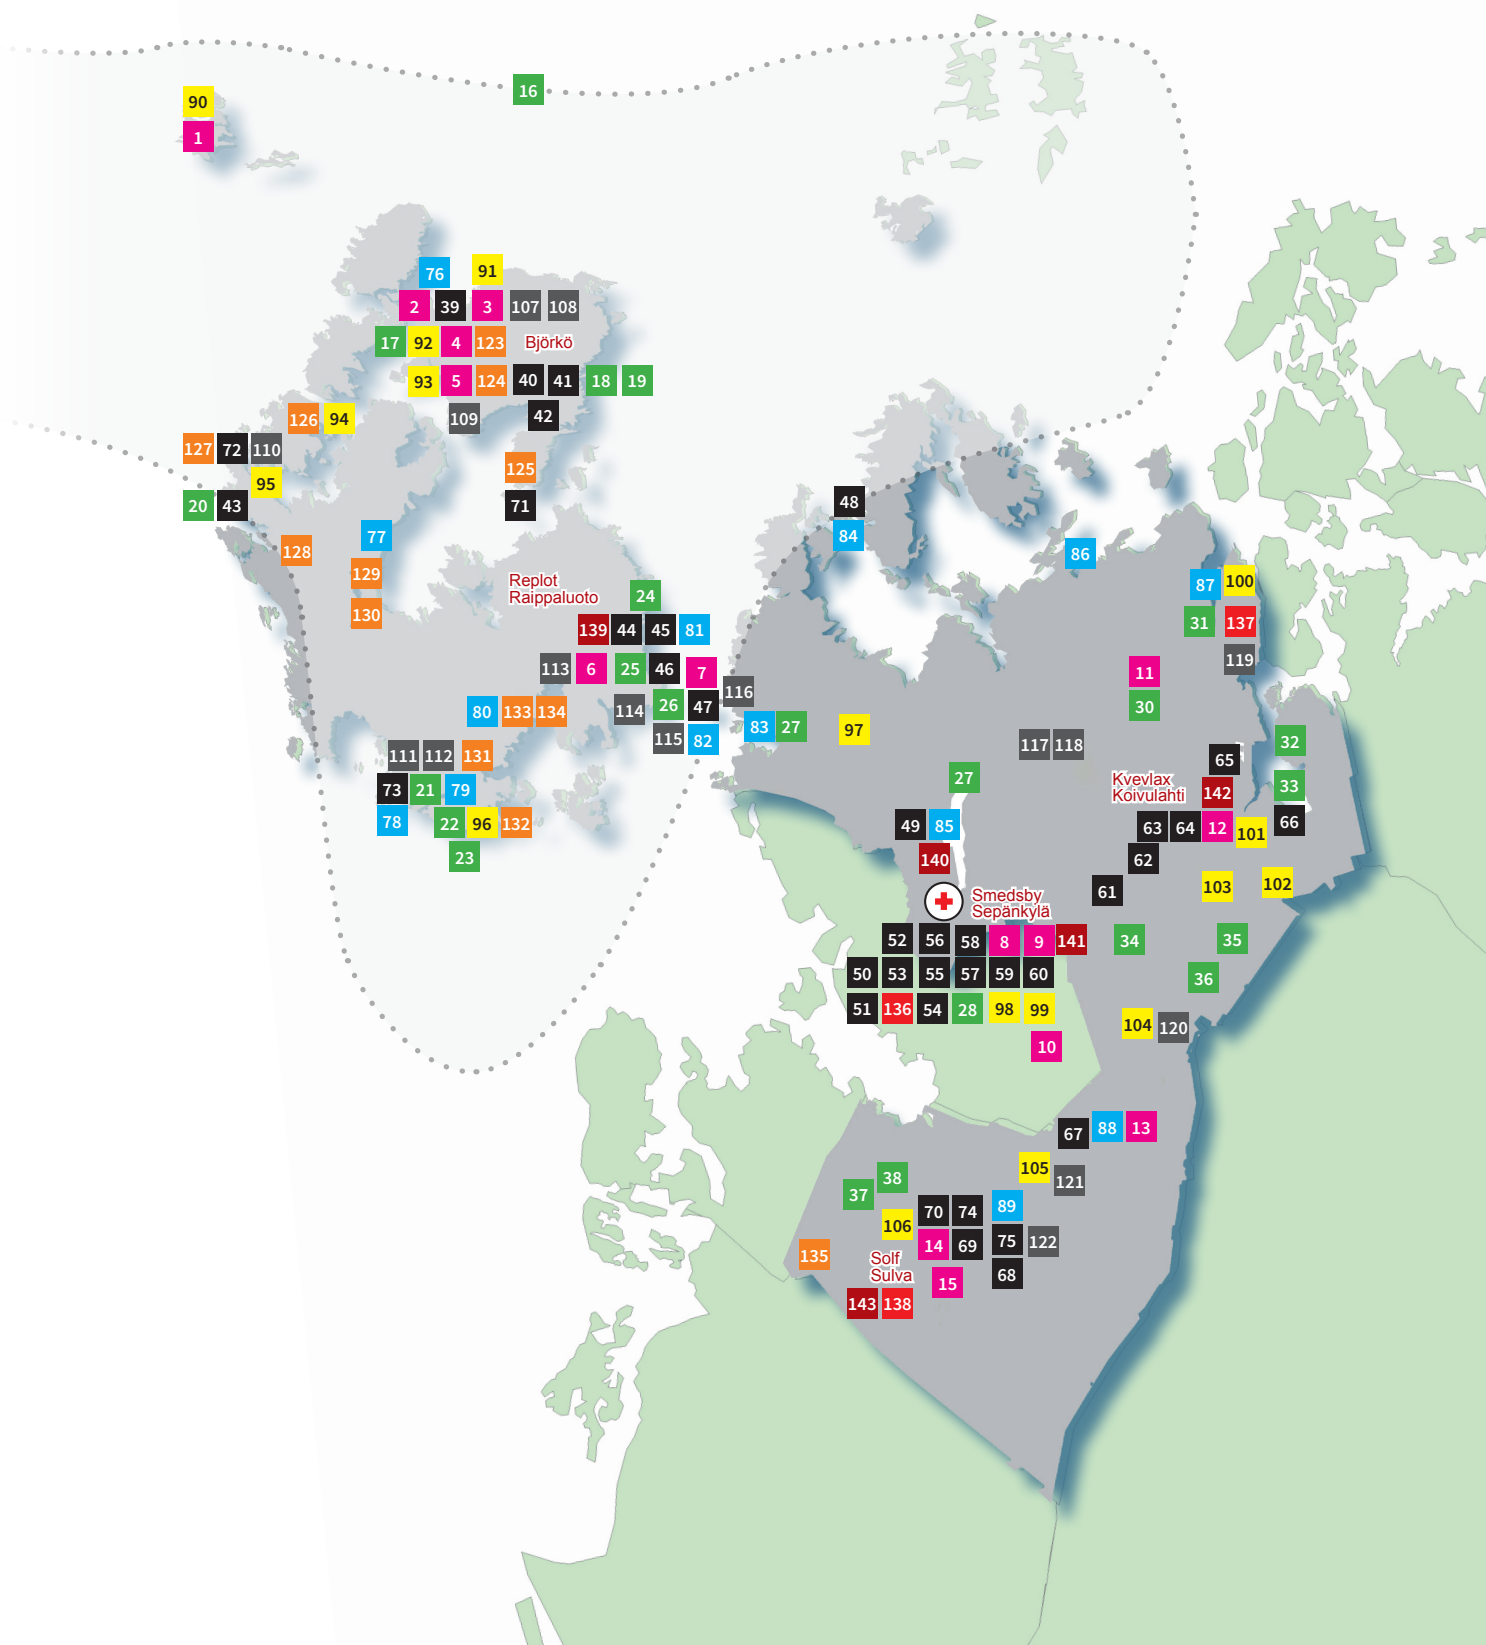

Öppethållningstiderna gäller år
Aukioloajat koskevat vuotta
Opening hours are valid for year

2020

SEVÄRDHETER • NÄHTÄVYYDET • SIGHTS

- 1 Valsörarnas fyr • Valassaarten majakka**
 - ⦿ 15 km lång båtresa från Björkö eller Panike • 15 km:n pituinen venematka Björköstä tai Panikesta
- 2 Saltkaret utsiktstorn • Saltkaret näkötorni**
 - ⦿ Svedjehamn, Björkö
 - ⦿ året om • vuoden ympäri
- 3 Svedjehamn**
 - ⦿ Björkövägen, Björkö • Björköntie, Björkö
- 4 Bodback gamla fiskehamn • Bodback vanha kalasatama**
 - ⦿ Bodvägen, Björkö
 - ⦿ året om • vuoden ympäri
- 5 Björkö kyrka • Björköns kirkko**
 - ⦿ Läserted 2, Björkö
- 6 Replot kyrka • Raippaluodon kirkko**
 - ⦿ Kyrkvägen 58, Replot • Kirkkotie 58, Raippaluoto
- 7 Replotbron • Raippaluodon silta**
- 8 Kulturhuset • Kulttuuritalo**
 - ⦿ Skolvägen 1, Smedsby • Koulutie 1, Sepänkylä
- 9 Botniahallen • Botniahalli**
 - ⦿ Prostövägen 2, Smedsby • Papinsaarentie 2, Sepänkylä
 - 🌐 www.botniarenas.fi
- 10 Korsholms kyrka • Mustasaaren kirkko**
 - ⦿ Adelcrantzgränd 1, Gamla Vasa • Adelcrantzinkuja 1, Vanha Vaasa
- 11 Västerhankmo väderkvarn • Västerhankmon tuulimylly**
 - ⦿ Västerhankmovägen • Västerhankmontie
 - Övrigt: privat område • Muuta: yksityisalue
- 12 Kvevlax kyrka • Koivulahden kirkko**
 - ⦿ Kvevlaxvägen 7, Kvevlax • Koivulahdentie 7, Koivulahti
- 13 Toby stenbro • Tuovilan kivisilta**
 - ⦿ Pundarsvägen/Karkmovägen, Toby/Helsingby • Puntaistentie/Karkkimalantie, Tuovila/Helsingby
- 14 Stundars museum och kulturcentrum • Stundarsin museo ja kulttuurikeskus**
 - ⦿ Stundarsvägen 5, Solf • Stundarsintie 5, Sulva
 - ⦿ 22.6–15.8 må–sö 11–16, övriga tider enligt överenskommelse • 22.6.–15.8. ma-su 11–16, muina aikoina sopimuksen mukaan
 - 🌐 www.stundars.fi
- 15 Solf kyrka • Sulvan kirkko**
 - ⦿ Västersolfvägen 352, Solf • Västersolfintie 352, Sulva