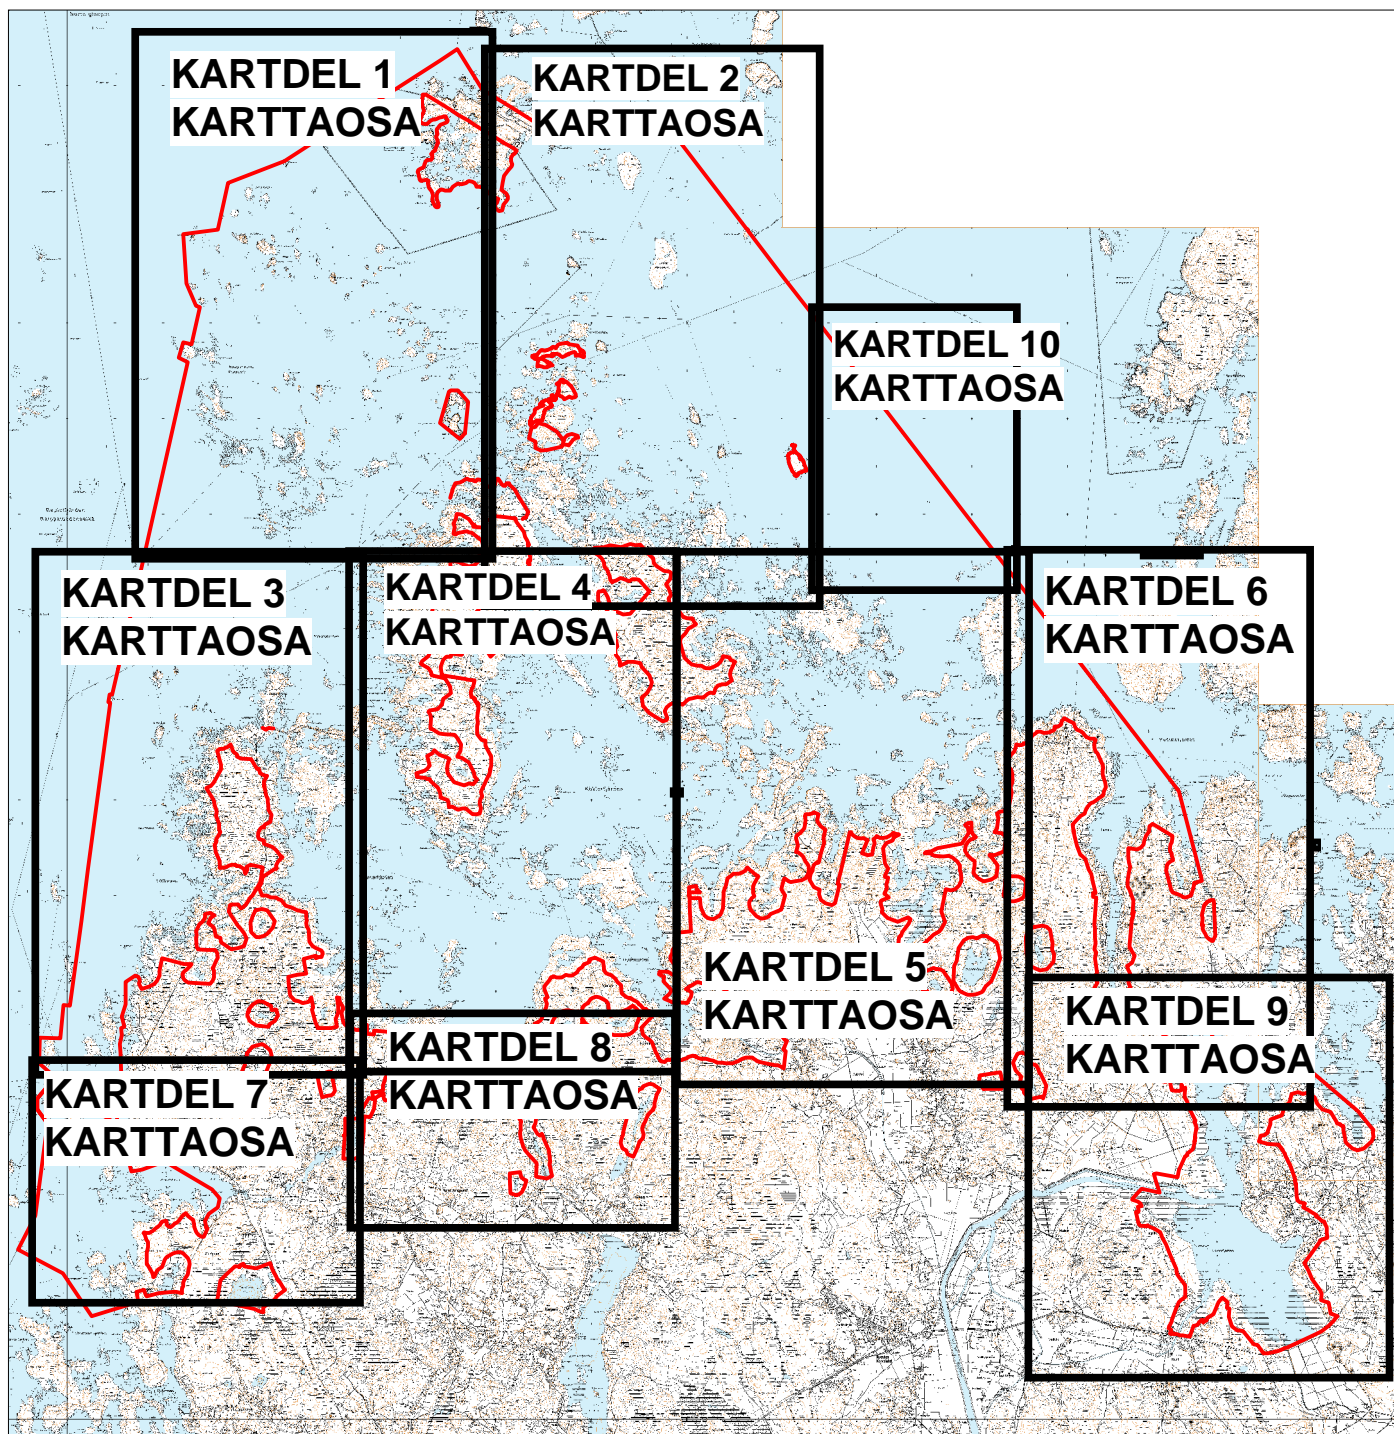

**Stranddelgeneralplan för fastlandsstränderna.
Rantaosayleiskaava mantereen puoleisille rannoille.**

KORSHOLMS KOMMUN
MUSTASAAREN KUNTA

**Plankarta, beteckningar och bestämmelser /
Kaavakartta, merkinnät ja määräykset.**

Anhängiggörande / Vireille tulo 6.2.2005

**Godkänd av planläggnings- och kommunplaneringssektionen 8.3.2010, 19.9.2010, 13.3.2012
Hyväksytty kaavoitus- ja kuntasuunnittelujaostossa**

Godkänd av kommunstyrelsen / Hyväksytty kunnanhallituksessa 26.3.2012 § 66

Godkänd av kommunfullmäktige / Hyväksytty kunnanvaltuustossa 12.4.2012 § 27

Vasa förvaltningsdomstol / Vaasan hallinto-oikeus 27.9.2013

Högsta förvaltningsdomstolen / Korkein hallinto-oikeus 8.5.2015