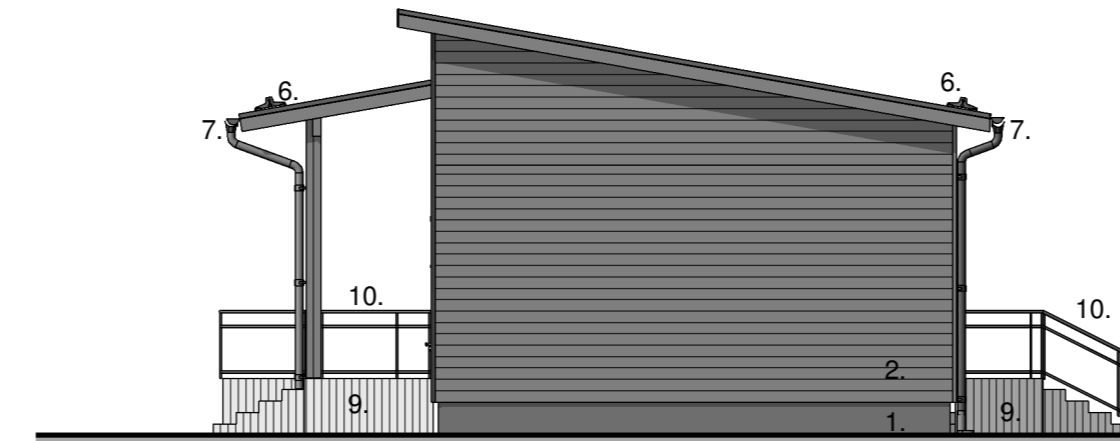

FASAD MOT ÖSTER
1 : 100

FASAD MOT SÖDER
1 : 100

FASAD MOT VÄSTER
1 : 100

FASAD MOT NORR
1 : 100

1. Betong, rengjuten (naturgrå)
2. Fasadpanel, träpanel, vågrät UTV 23x125 (grå)
3. Fasadpanel, träpanel, vågrät UTV 23x125 (ljusgrå)
4. Falsad takplåt (grafitgrå)
5. -
6. Snöhinder (grafitgrå)
7. Stuprör, hängrännor samt deras tillbehör (grafitgrå)
8. Granskningslucka 600x800
9. Yttre trappor samt ramper, tryckimpr. trä
10. Räckan, rörprofiler, RST