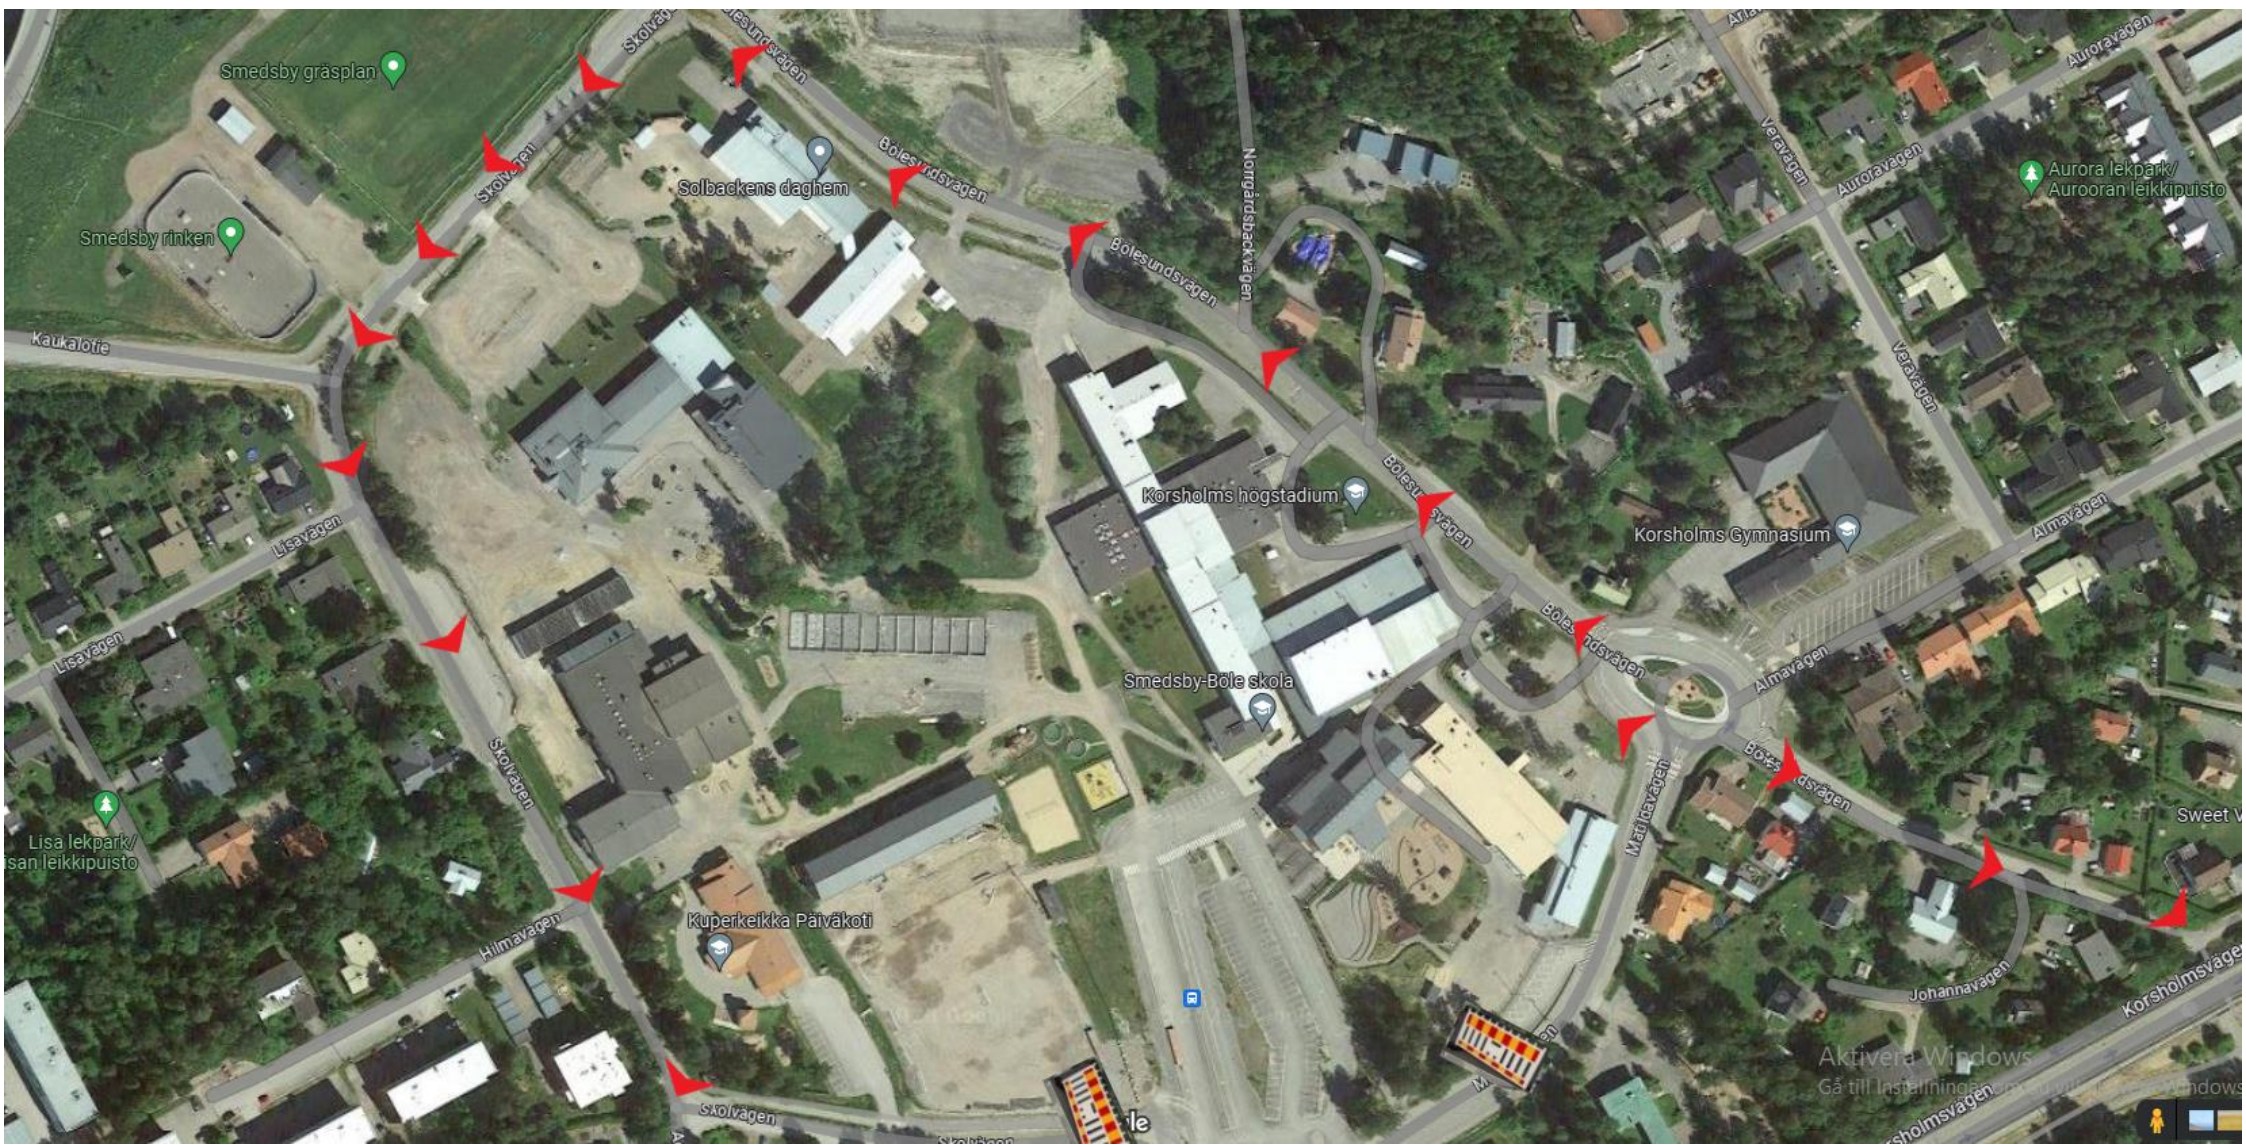

Gång- och cykeltrafik

**Under veckorna 30–32 hänvisas
gång- och cykeltrafiken enligt
rutterna försedda med pilar**

Alt. 1 = Andersvägen – Ulriksvägen – Kronvägen

Alt. 2 = Bölesundsvägen runt Solbackens daghem

Smedsby gräsplan

Smedsby rink

Kaukaloite

Lisavägen

Lisa leikpark/
san leikki puisto

Hilmavägen

Skolvägen

Kuperkeikka Päiväkoti

Skolvägen

Solbackens daghem

Bölesundsvägen

Korsholms högstadium

Smedsby-Böle skola

le

Bölesundsvägen

Norngårdsbackvägen

Korsholmsvägen

Aurora leikpark/
Aurooran leikki puisto

Auroravägen

Auroravägen

Veravägen

Almaravägen

Sweet V

Windows