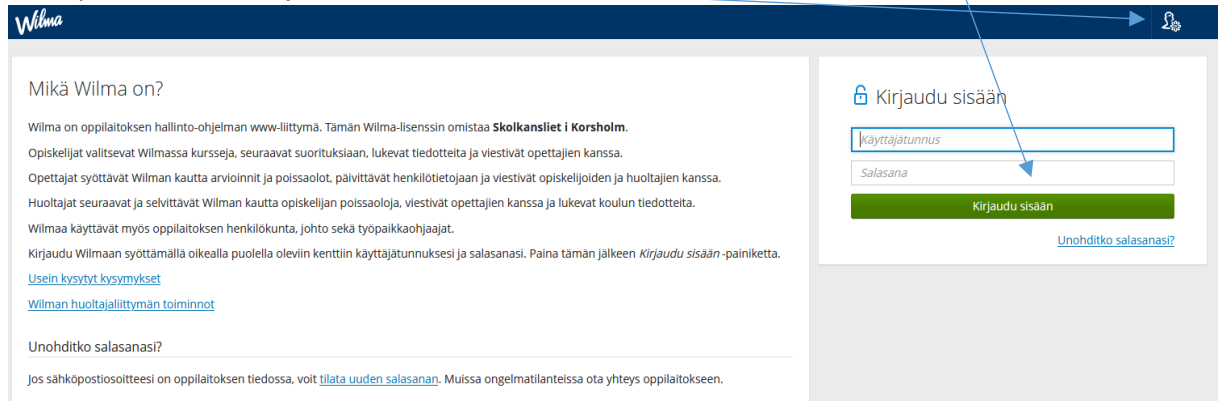

KOULUUN ILMOITTAUTUMINEN WILMASSA

Kouluun ilmoittautuminen tehdään tietokoneella osoitteessa <https://korsholm.inschool.fi> verkkoselainta käyttäen, esimerkiksi Firefox tai Chrome. Ilmoittautuminen Wilman puhelinsovelluksella ei ole mahdollista. Luo ensin itsellesi Wilmaan käyttäjätunnus ohjeiden mukaan, jotta pääset tekemään kouluun ilmoittautumisen.

1. Valitse Wilman suomenkielinen versio, jos ilmoitat lapsen suomenkieliseen kouluun. Kirjaudu sähköpostiosoitteellasi ja luomallasi salasanalla.

2. Valitse lapsesi nimi

3. Klikkaa sivun yläpalkista kolmea pistettä ja valitse avautuvasta valikosta "Lomakkeet".

4. Valitse lomakevaihtoehtoista "Perusopetukseen ilmoittautuminen".

5. Täytä lomake ja klikkaa Tallenna.

TÄYTTÖOHJEET

Tämä on lomake perusopetukseen ilmoittautumista varten. Jos sinulla on lapsesi koulunkäyntiin liittyviä kysymyksiä, ota yhteyttä koulun rehtoriin.