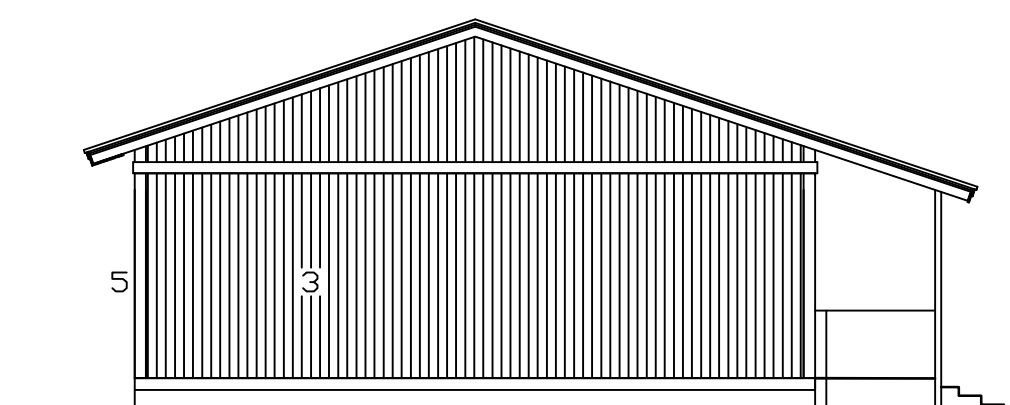

FASADER

FASAD MOT SYDVÄST

FASAD MOT NÖRÖDST

MATERIAL OCH FÄRGLÄGGNING

- 1. YTTERTAK: PLATPROFIL MED PLAST YTBELÄGGNING, RR11, MÖRKGRÖN
- 2. TAKFOT: TIKKURILA MONICOLOR NDVA L001, BLÅGRÅ
- 3. VÄGGAR: PLATPROFIL MED PLAST YTBELÄGGNING, RR21, LJUSGRÅ /
- 4. LISTER: PLATPROFIL MED PLAST YTBELÄGGNING, RR33, SVART
- 5. HÖRNLISTER: PLATPROFIL MED PLAST YTBELÄGGNING, RR33, SVART
- 6. FÖNSTER: VIRKE MED LASYR, MÖRKBRUN
- 7. DÖRRAR: PANEL MED LASYR, MÖRKBRUN

FASAD MOT SYDÖST

FASAD MOT NÖRDVÄST

by	Replot	kvarter/ögenh. tomt nr.	499-485-8-107
Åtgärd	TILLFÄLLIG BYGGNAD		
byggn. namn o. adress	Tillfällig byggnad, Replot daghem Byhamnsvägen 58 65800 Replot	ritn. inneh.	skala
		Fasader	1:100
 KORSHOLMS KOMMUN TEKNISKA CENTRALEN	dat.	19.04.2023	
	rit.	J.K.	
	plan.	J.K.	
	godk.		