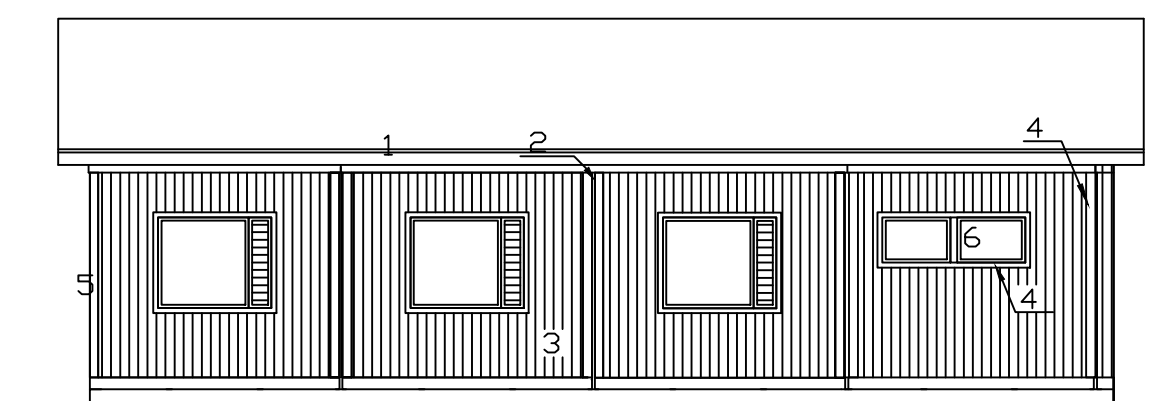

FASAD MOT NÖRÖDST

MATERIAL OCH FÄRGLÄGGNING

1. YTTERTAK: PLATPROFIL MED PLAST YTBELÄGGNING, RR11, MÖRKGRÖN
2. TAKFOT: TIKKURILA MONICOLOR NDVA L001, BLÅGRÅ
3. VÄGGAR: PLATPROFIL MED PLAST YTBELÄGGNING, RR21, LJUSGRÅ /
4. LISTER: PLATPROFIL MED PLAST YTBELÄGGNING, RR33, SVART
5. HÖRNLISTER: PLATPROFIL MED PLAST YTBELÄGGNING, RR33, SVART
6. FÖNSTER: VIRKE MED LASYR, MÖRKBRUN
7. DÖRRAR: PANEL MED LASYR, MÖRKBRUN