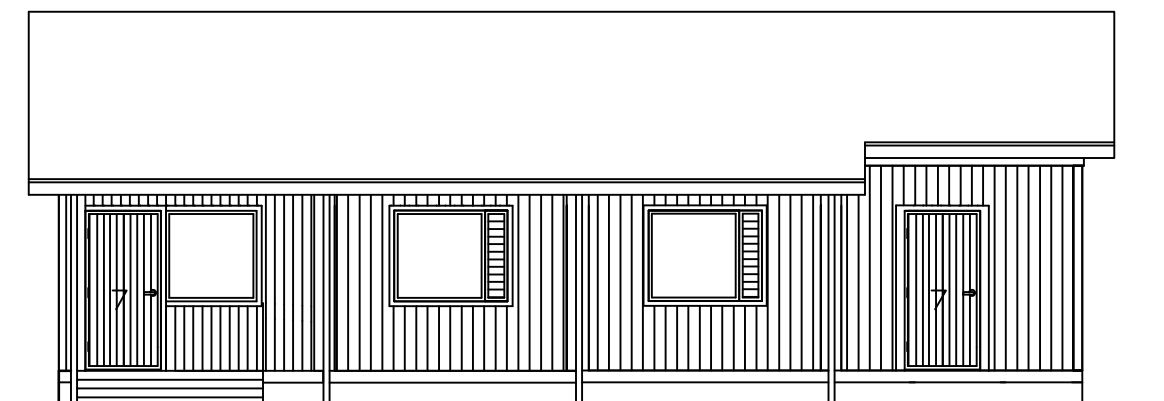

FASADER

FASAD MOT SYDVÄST

FASAD MOT NÖRÖDST

MATERIAL OCH FÄRGLÄGGNING

- 1. YTTERTAK: PLATPROFIL MED PLAST YTBELÄGGNING, RR11, MÖRKGRÖN
- 2. TAKFOT: TIKKURILA MONICOLOR NDVA L001, BLÅGRÅ
- 3. VÄGGAR: PLATPROFIL MED PLAST YTBELÄGGNING, RR21, LJUSGRÅ /
- 4. LISTER: PLATPROFIL MED PLAST YTBELÄGGNING, RR33, SVART
- 5. HÖRNLISTER: PLATPROFIL MED PLAST YTBELÄGGNING, RR33, SVART
- 6. FÖNSTER: VIRKE MED LASYR, MÖRKBRUN
- 7. DÖRRAR: PANEL MED LASYR, MÖRKBRUN

FASAD MOT SYDÖST

FASAD MOT NÖRDVÄST

by	Replot	kvarter/ögenh. tomt nr.	499-485-8-107
Åtgärd	TILLFÄLLIG BYGGNAD		
byggn. namn o. adress	Tillfällig byggnad, Replot daghem Byhamnsvägen 58 65800 Replot	ritn. inneh.	skala
		Fasader	1:100
 KORSHOLMS KOMMUN TEKNISKA CENTRALEN	dat.	19.04.2023	
	rit.	J.K.	
	plan.	J.K.	
	godk.		