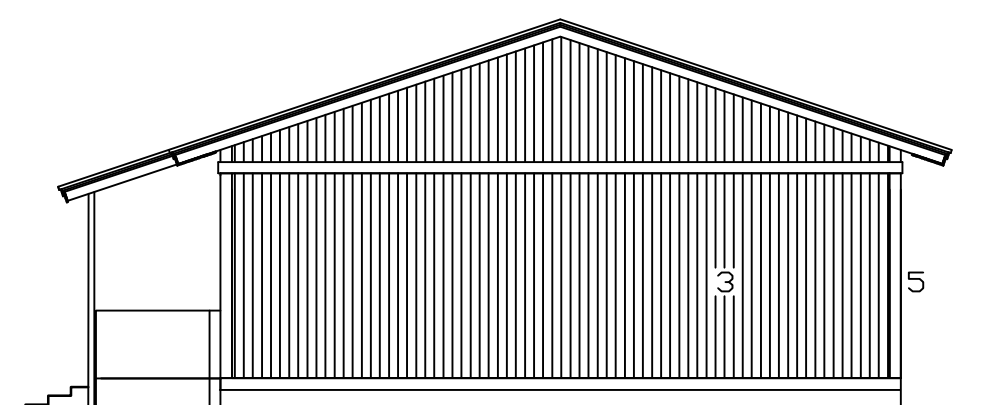

FASADER

FASAD MOT SYDVÄST

FASAD MOT NÖRÖDST

MATERIAL OCH FÄRGLÄGGNING

- 1. YTTERTAK: PLATPROFIL MED PLAST YTBELÄGGNING, RR11, MÖRKGRÖN
- 2. TAKFOT: TIKKURILA MONICOLOR NDVA L001, BLÅGRÅ
- 3. VÄGGAR: PLATPROFIL MED PLAST YTBELÄGGNING, RR21, LJUSGRÅ /
- 4. LISTER: PLATPROFIL MED PLAST YTBELÄGGNING, RR33, SVART
- 5. HÖRNLISTER: PLATPROFIL MED PLAST YTBELÄGGNING, RR33, SVART
- 6. FÖNSTER: VIRKE MED LASYR, MÖRKBRUN
- 7. DÖRRAR: PANEL MED LASYR, MÖRKBRUN

FASAD MOT SYDÖST

FASAD MOT NÖRDVÄST

by	Replot	kvarter/ögenh. tomt nr.	499-485-8-107
Åtgärd	TILLFÄLLIG BYGGNAD		
byggn. namn o. adress	Tillfällig byggnad, Replot daghem Byhamnsvägen 58 65800 Replot	ritn. inneh.	skala
		Fasader	1:100
 KORSHOLMS KOMMUN TEKNISKA CENTRALEN	dat.	19.04.2023	
	rit.	J.K.	
	plan.	J.K.	
	godk.		