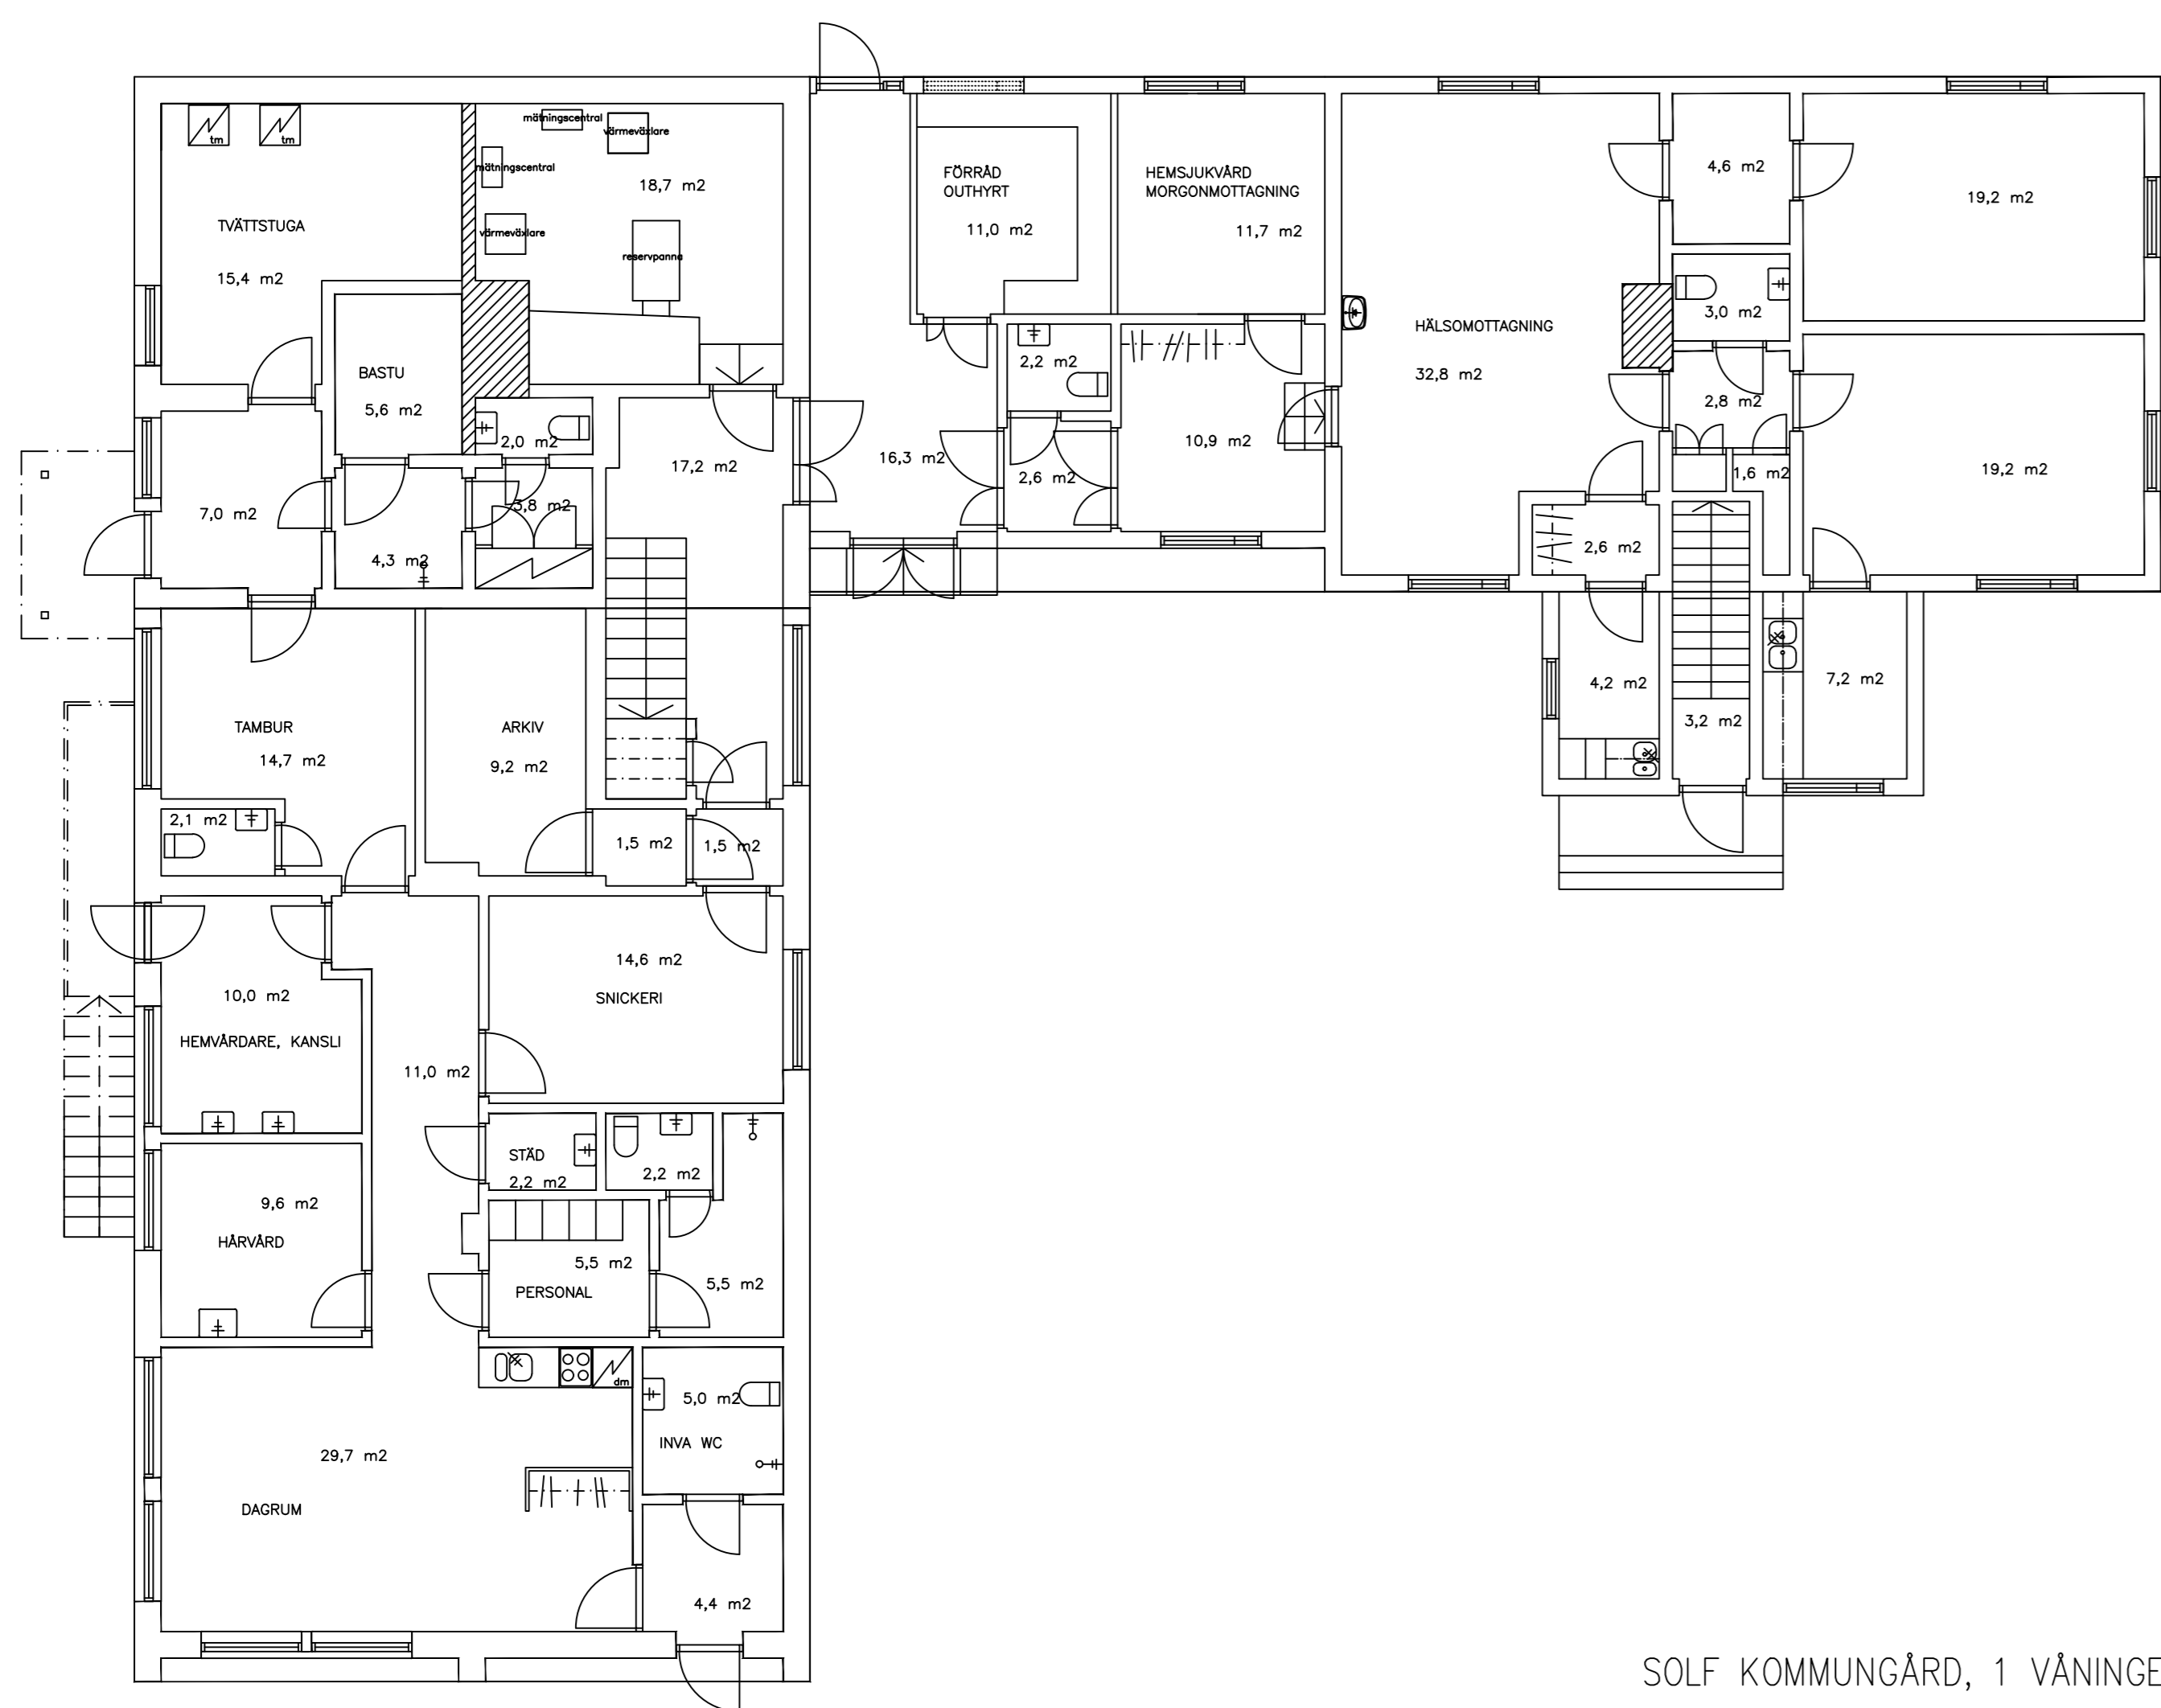

Oljecistern 10m³

SOLF KOMMUNGÅRD, 1 VÅNINGEN

SOLF KOMMUNGÅRD, 2 VÅNINGEN

Byggnadsnamn	ÖSTERSOLF	Kvarter/Objekt	STUNDARSBACKEN	Samt nr.	40:10
Byggnadsnr					
Byggnadsnr o. adress	SOLF KOMMUNGÅRD STUNDARSVÄGEN 1 65450 SOLF		Skala	VÅNING 1 VÅNING 2	
Byggnadsnr			Skala	1:100	
Byggnadsnr	KORSHOLMS KOMMUN		Proj.		
Byggnadsnr	TEKNISKA CENTRALEN		Byggn.		
Byggnadsnr			Byggn.	7303 PBOT	