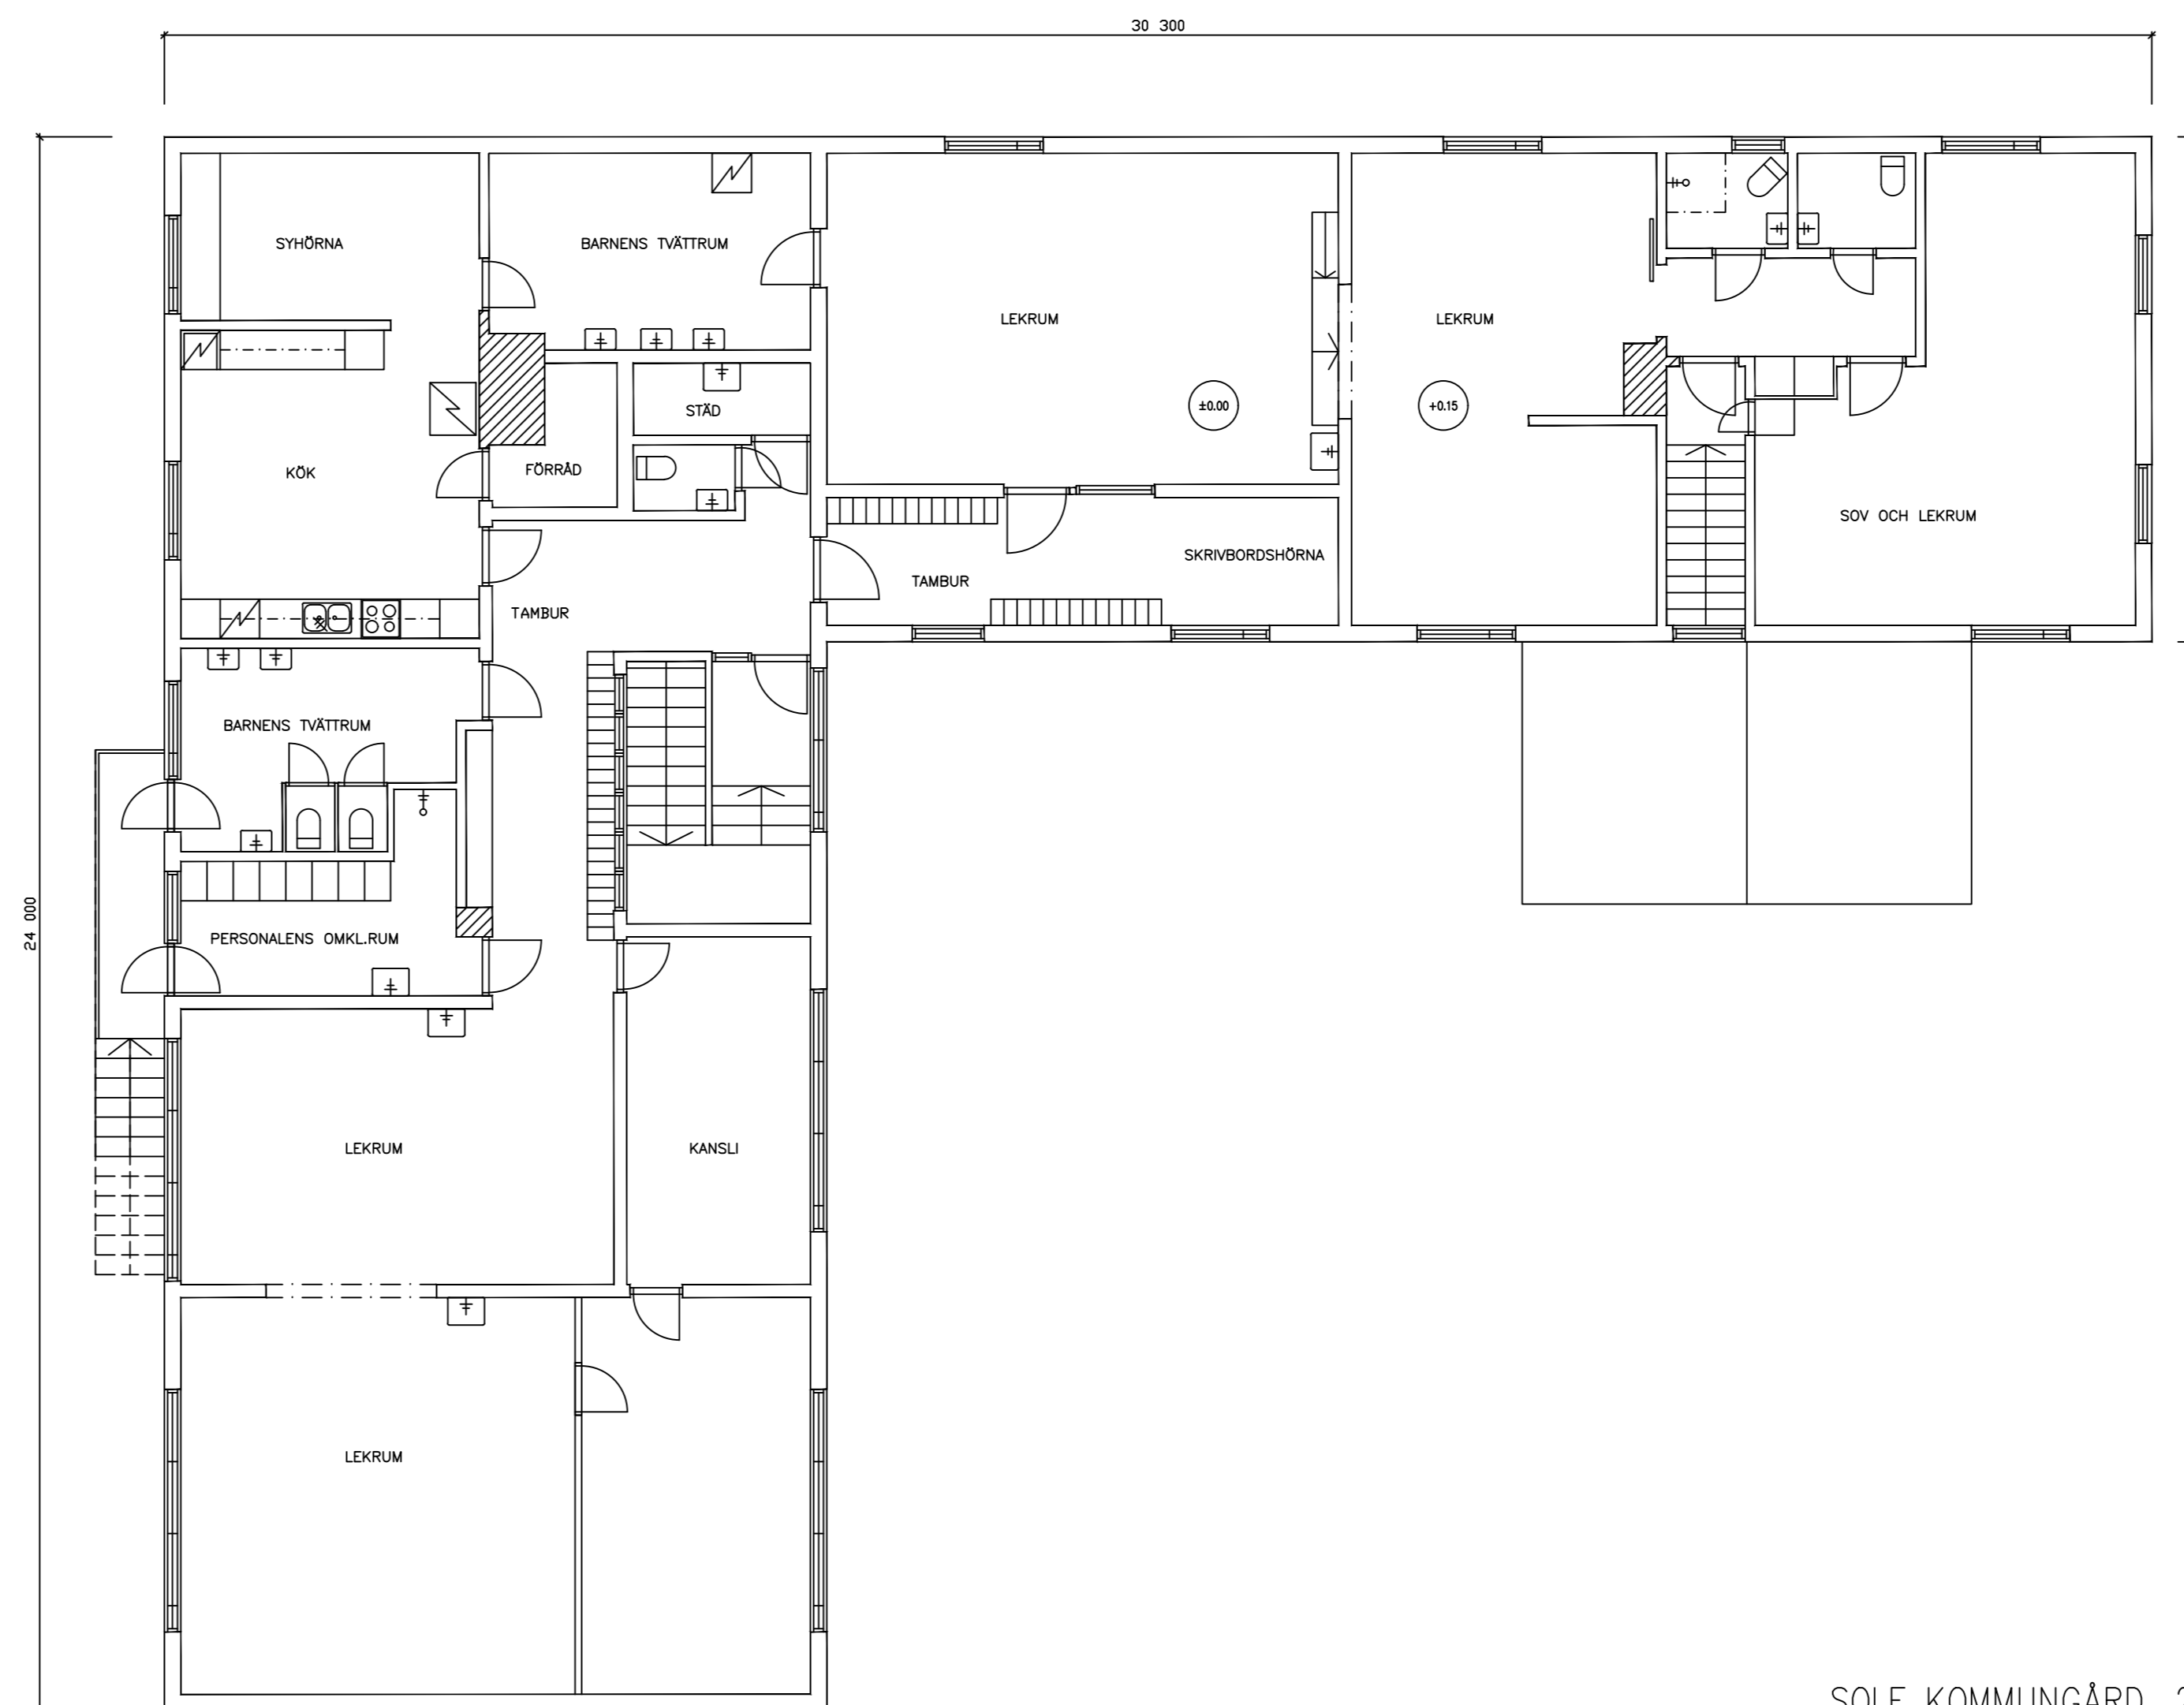

Oljecistern 10m³

SOLF KOMMUNGÅRD, 1 VÅNINGEN

SOLF KOMMUNGÅRD, 2 VÅNINGEN

Byggnadsnamn	ÖSTERSOLF	Kvarter/Objekt	STUNDARSBACKEN	Samt nr.	40:10
Byggnadsnr					
Byggnadsnr o. adress	SOLF KOMMUNGÅRD STUNDARSVÄGEN 1 65450 SOLF		Skala	VÅNING 1 VÅNING 2	
Byggnadsnr			Skala	1:100	
Byggnadsnr	KORSHOLMS KOMMUN		Proj.		
Byggnadsnr	TEKNISKA CENTRALEN		Byggn.		
Byggnadsnr			Byggn.	7303 PBOT	