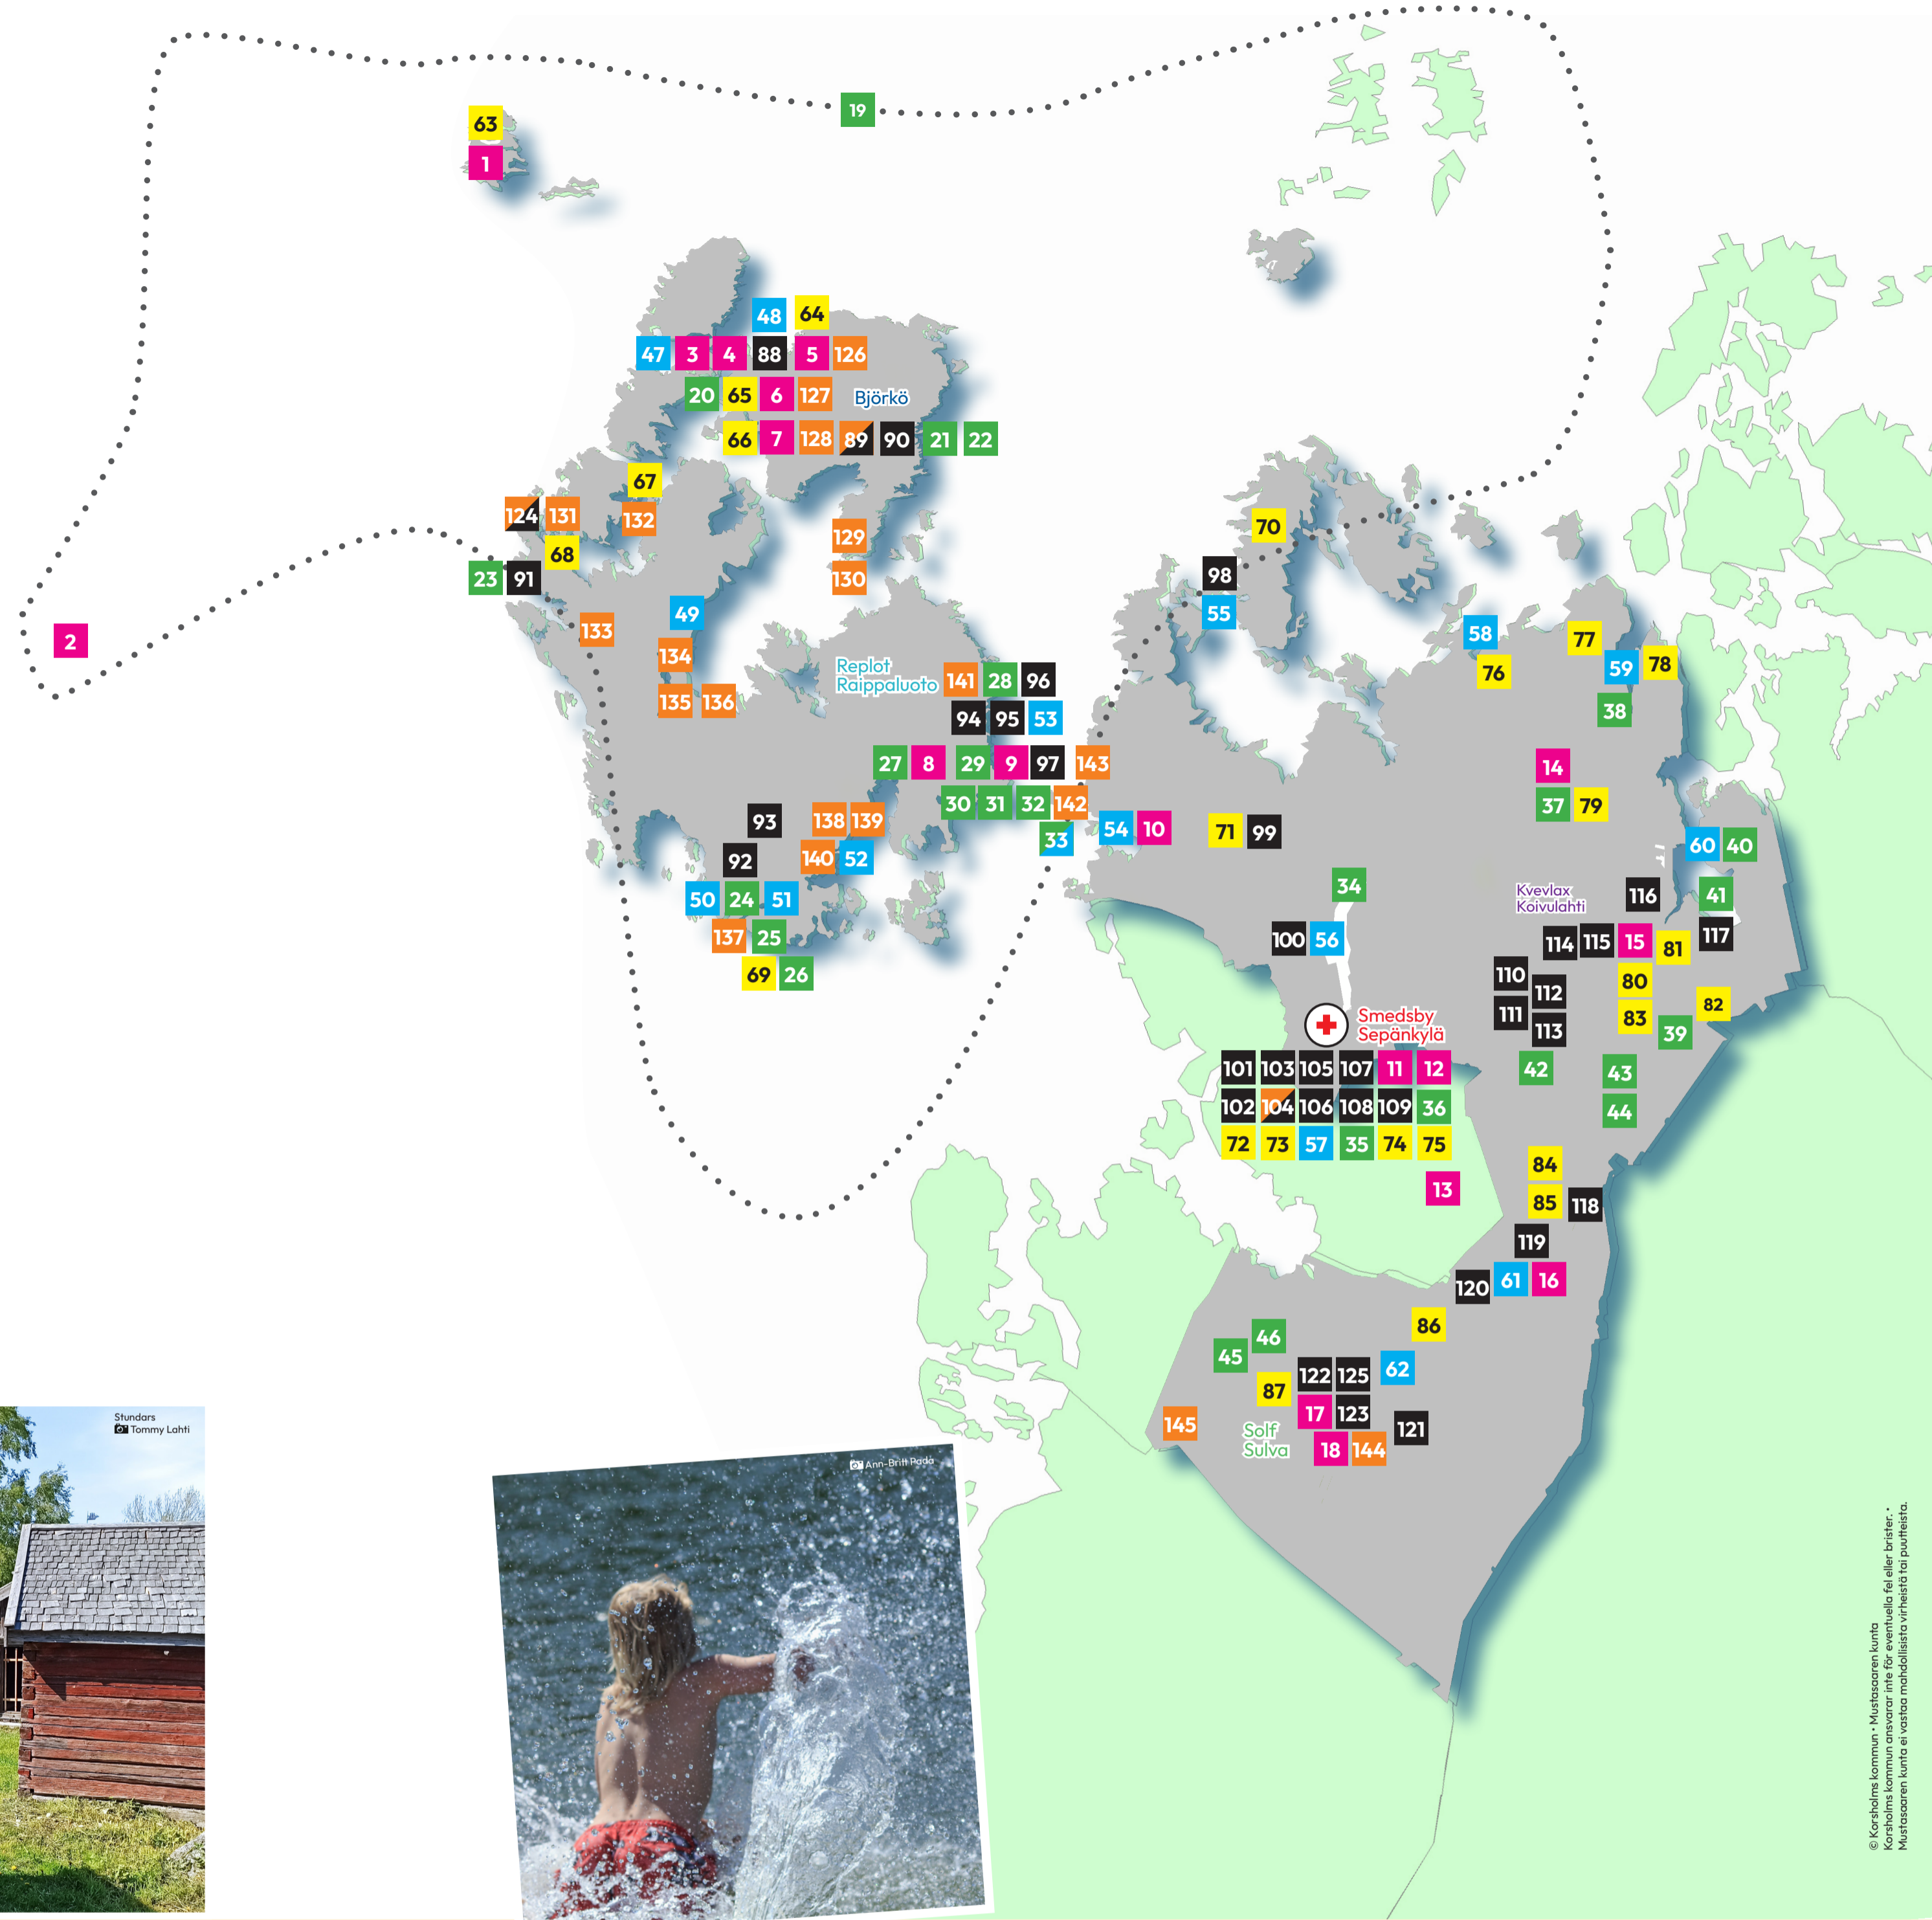

Stundars
Tommy Lahti

Ann-Britt Pado