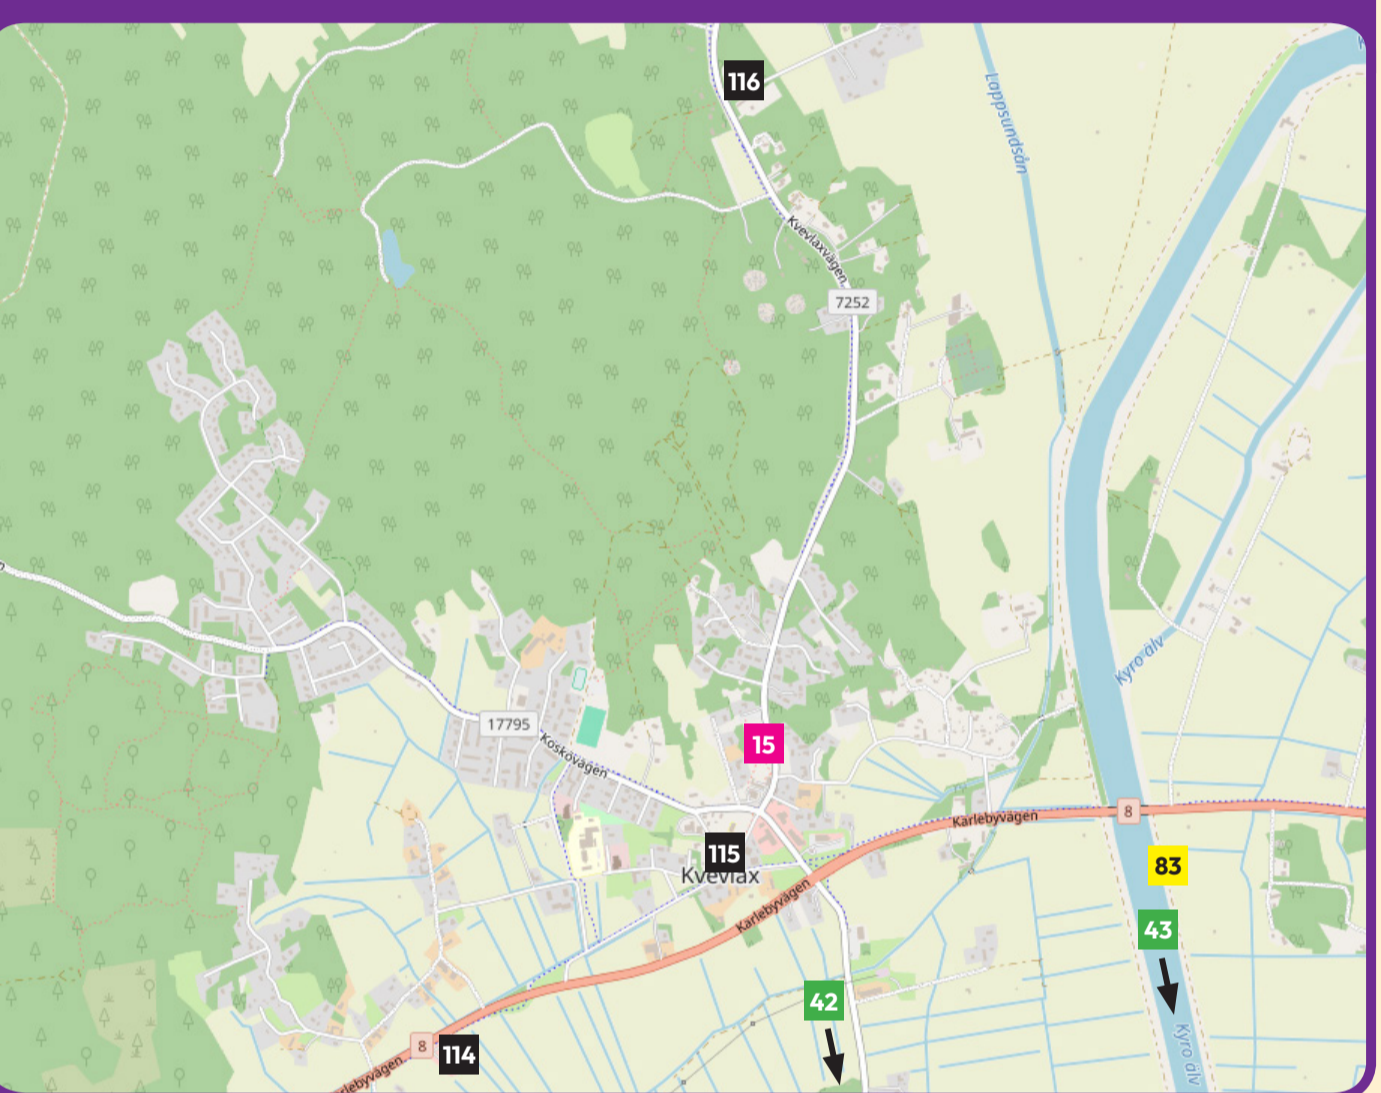

Kvevlax • Koivulahti