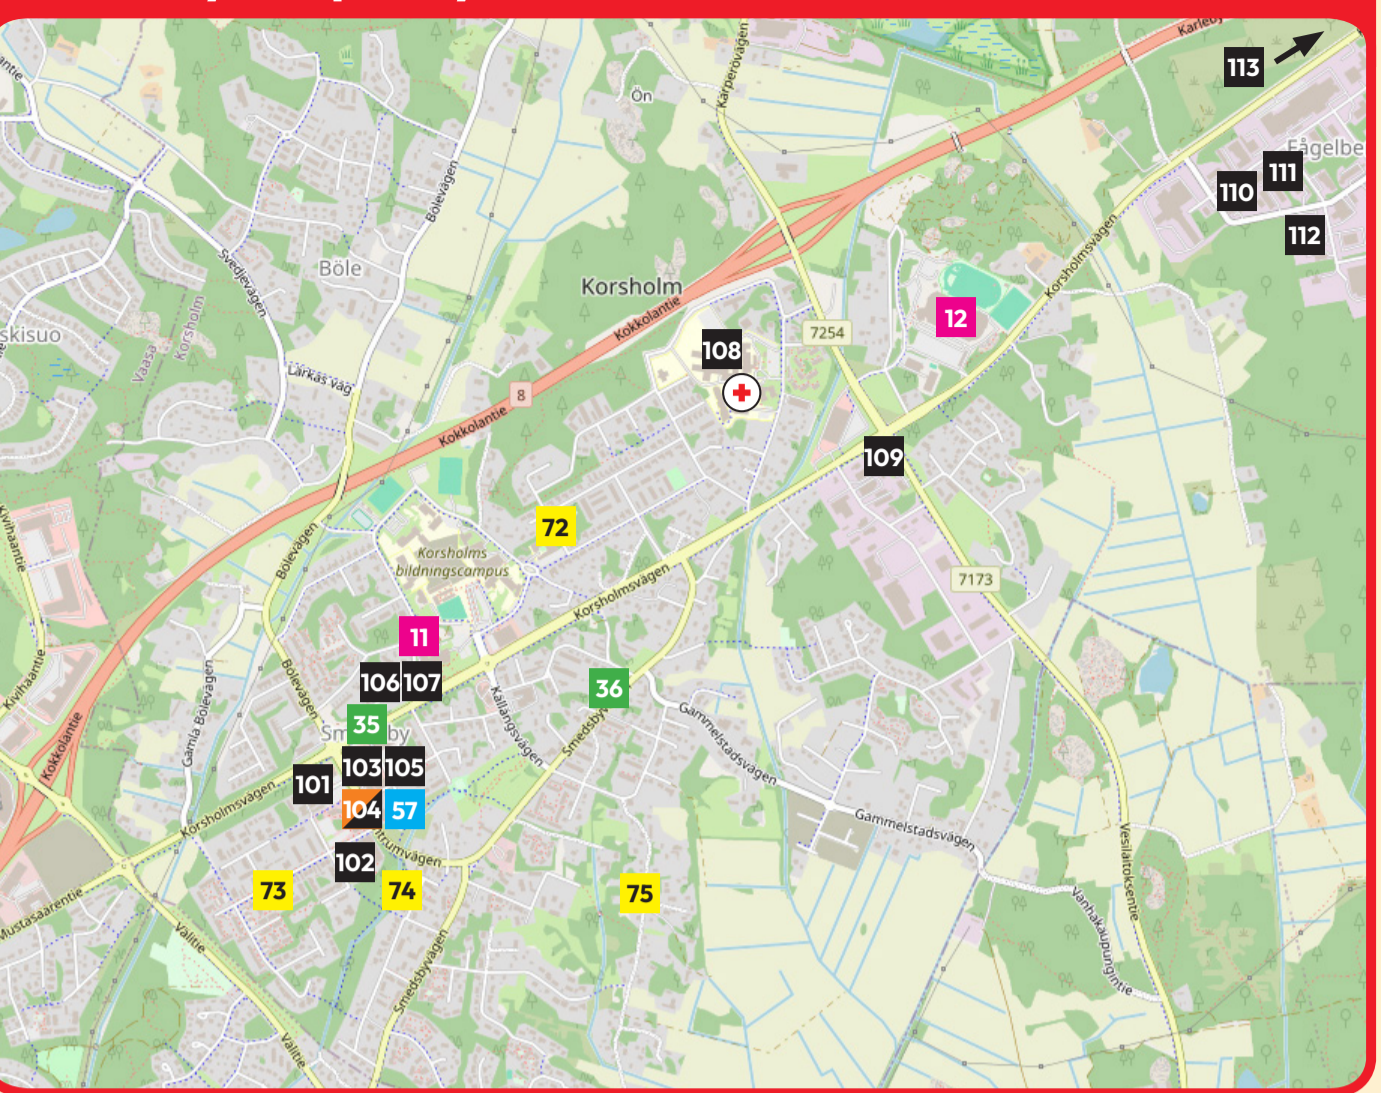

Smedsby • Sepänkylä