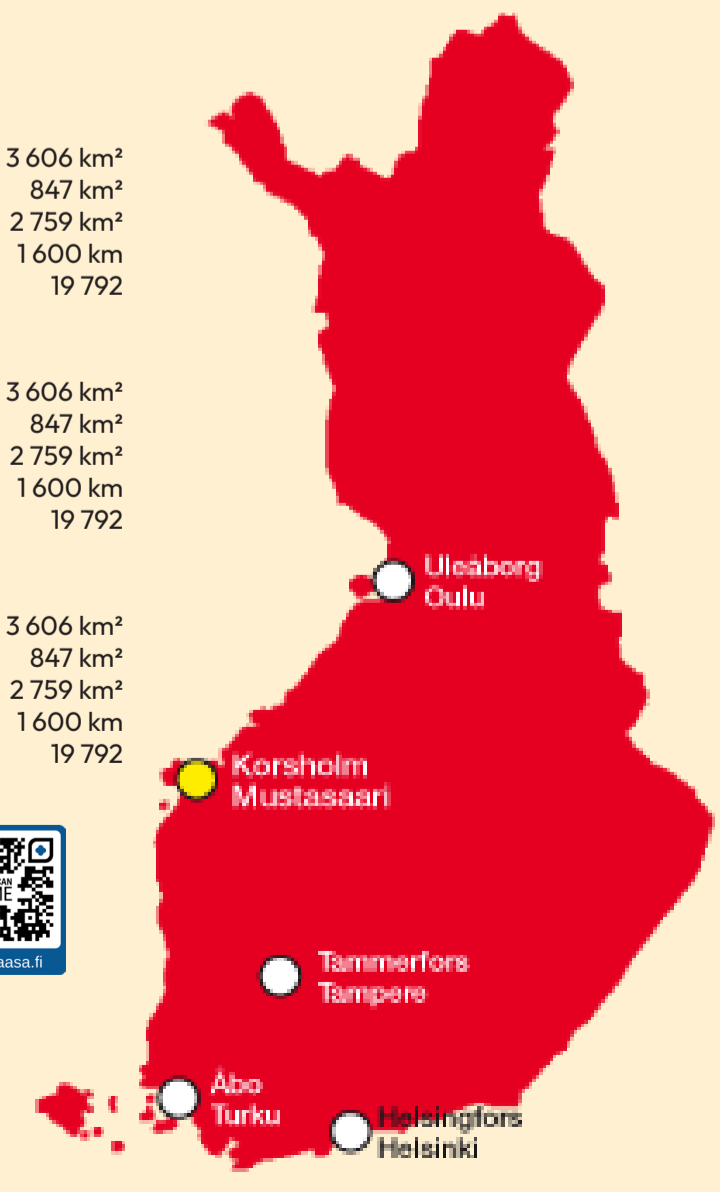

Korsholm
Totalareal 3 606 km²
Markareal 847 km²
Vattenareal 2 759 km²
Strandlängd 1 600 km
Invånarantal 19 792

Mustasaari
Pinta-ala yhteensä 3 606 km²
Maapinta-ala 847 km²
Vesipinta-ala 2 759 km²
Rantaviiva 1 600 km
Väkiluku 19 792

Korsholm
Total area 3 606 km²
Land area 847 km²
Water area 2 759 km²
Coastline 1 600 km
Population 19 792