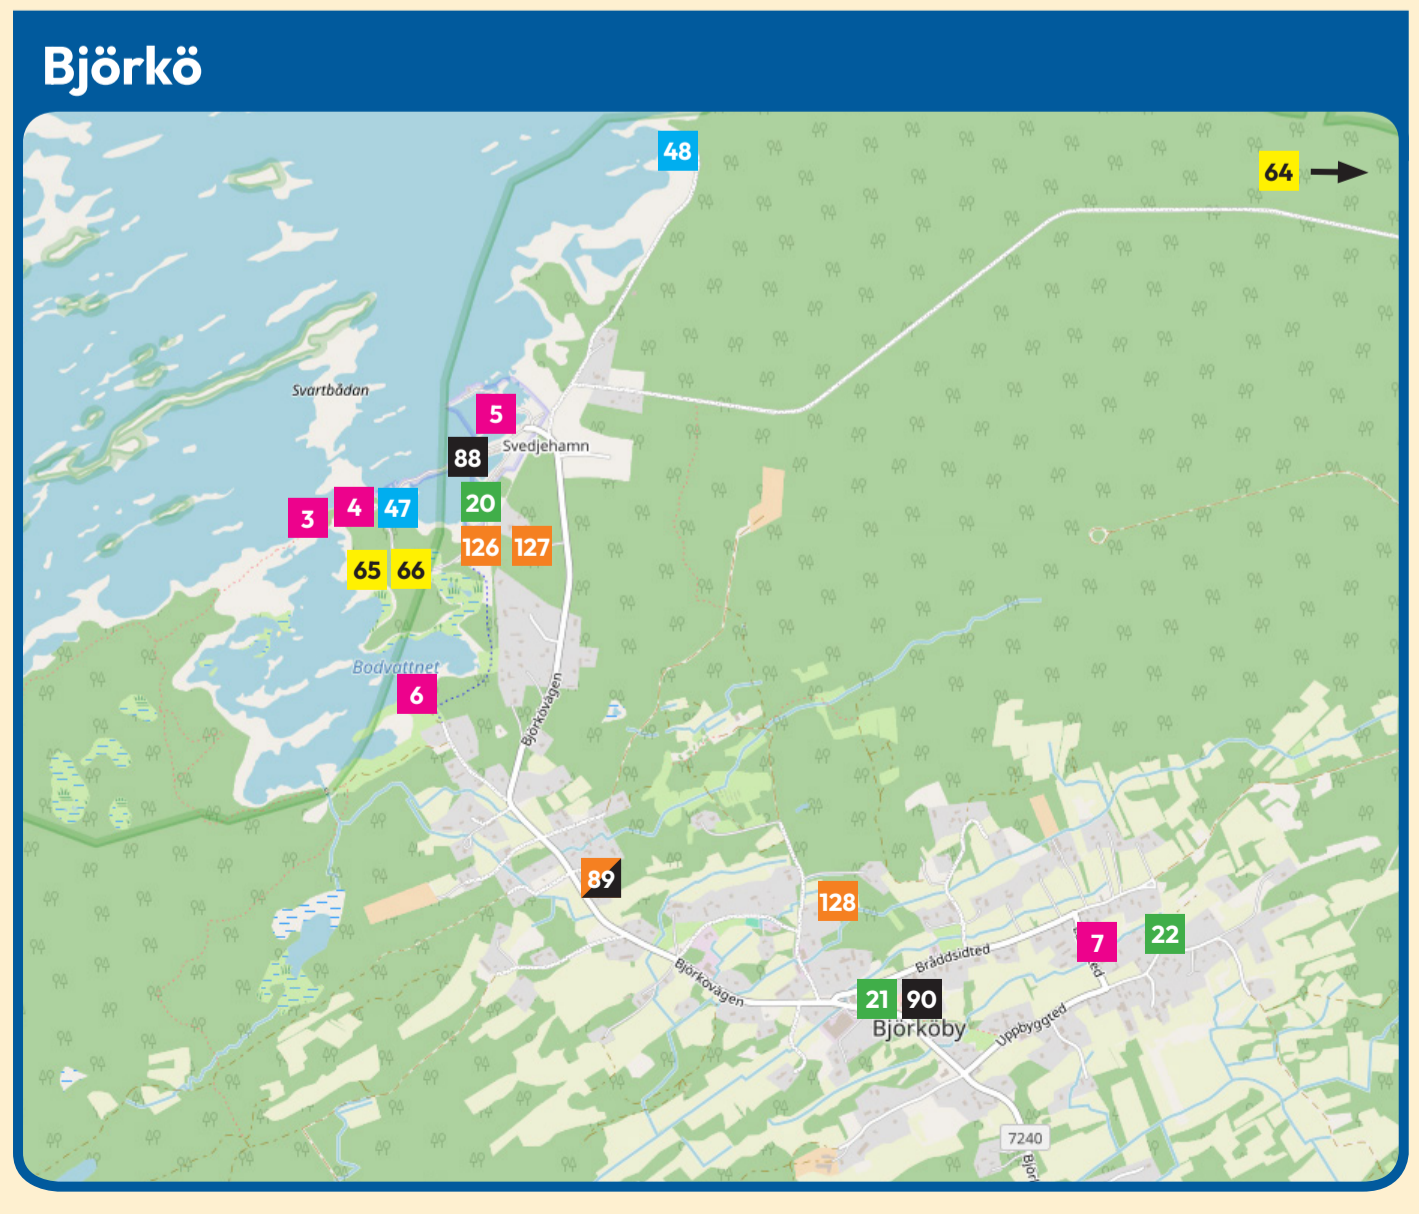

Korsholm Mustasaari

Sommarkarta
Kesäkartta
Summer Map **2026**

Stundars
Tommy Lahti

Ann-Britt Pado

Korsholm
Totalareal 3 606 km²
Markareal 847 km²
Vattenareal 2 759 km²
Strandlängd 1 600 km
Invånarantal 19 792

Mustasaari
Pinta-ala yhteensä 3 606 km²
Maapinta-ala 847 km²
Vesipinta-ala 2 759 km²
Rantaviiva 1 600 km
Väkiluku 19 792

Korsholm
Total area 3 606 km²
Land area 847 km²
Water area 2 759 km²
Coastline 1 600 km
Population 19 792