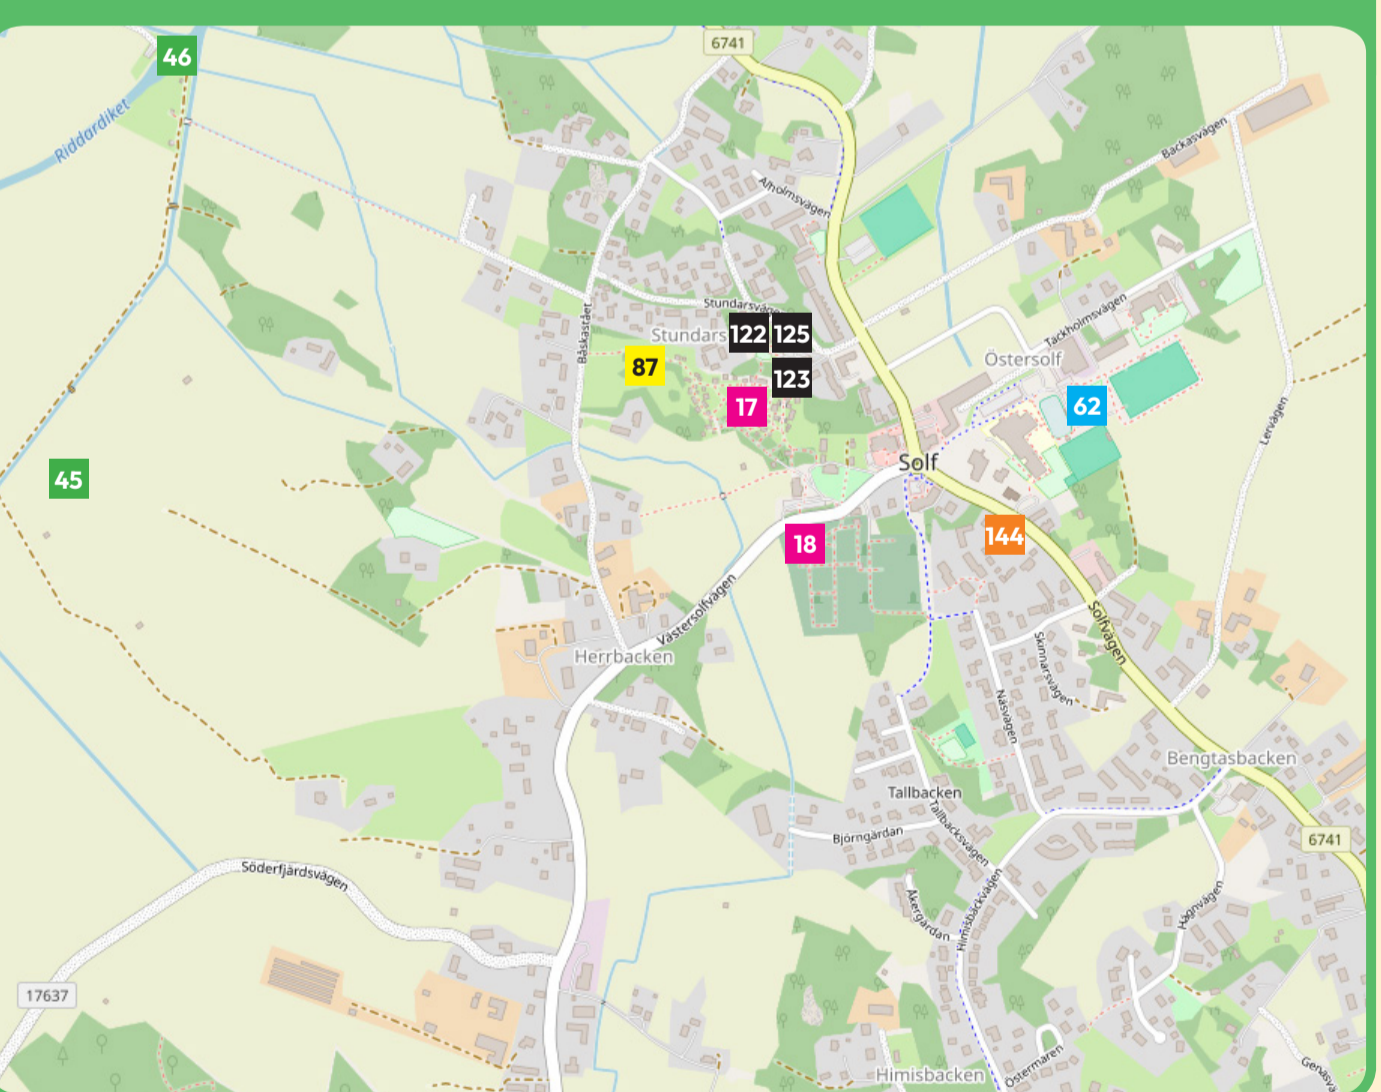

Solf • Sulva

Ann-Britt Pado