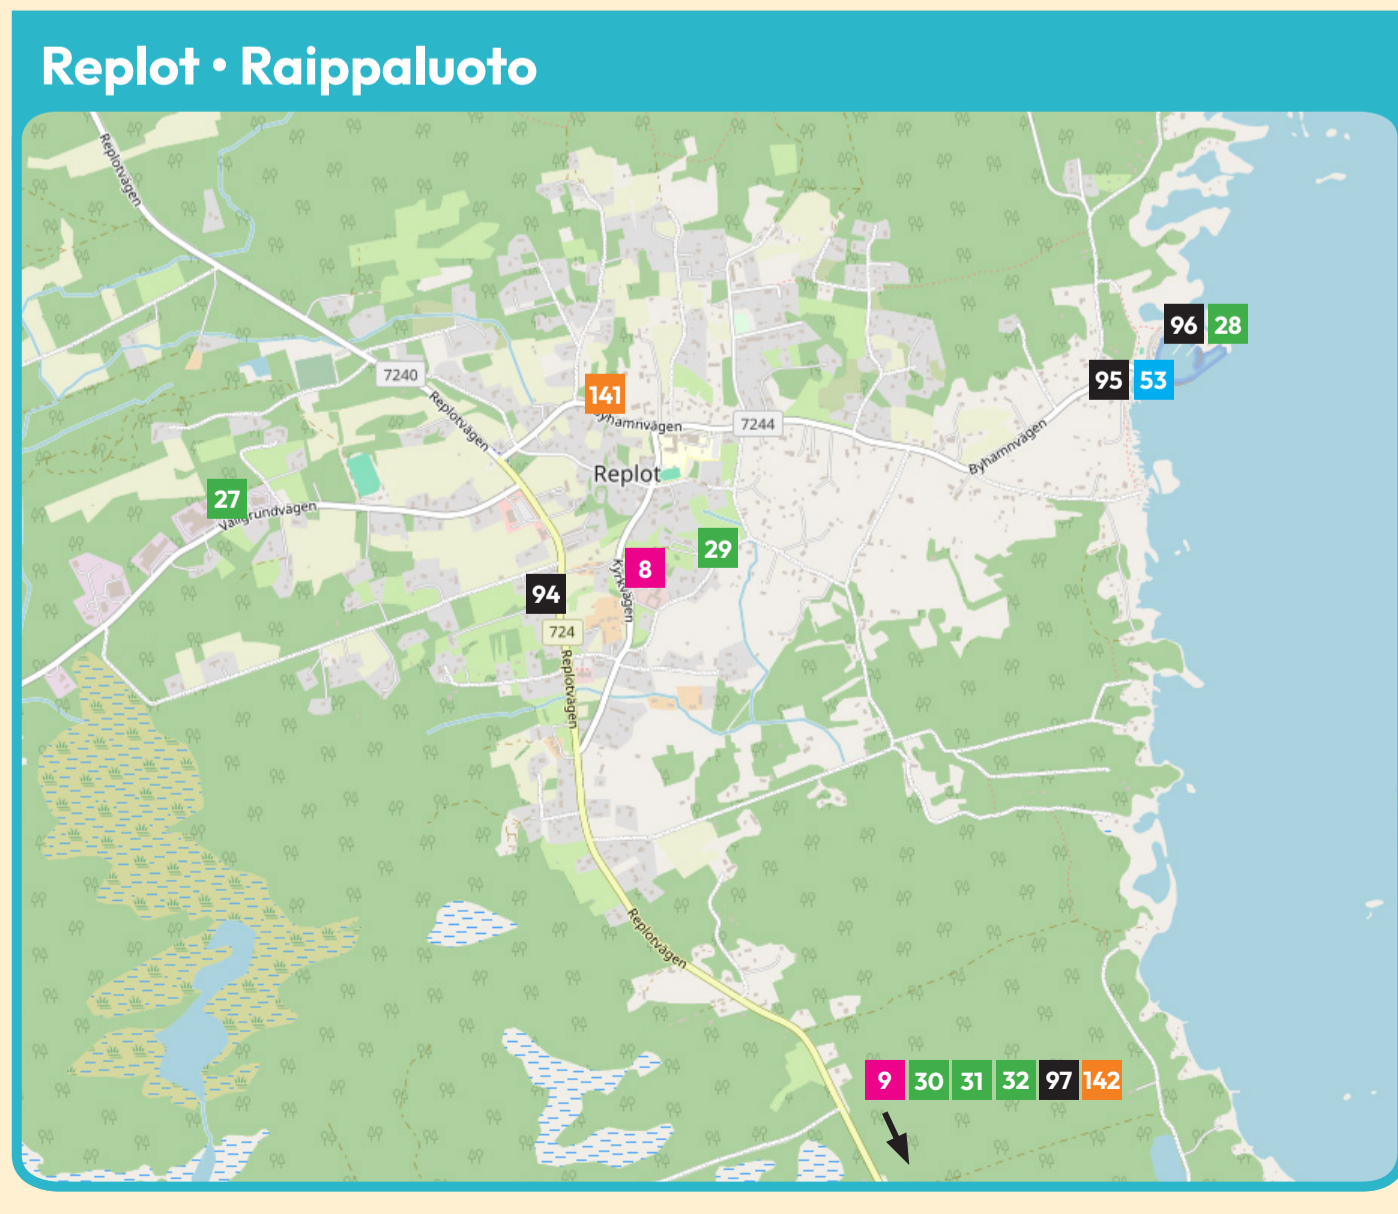

Korsholm Mustasaari

Sommarkarta
Kesäkartta
Summer Map **2026**

Stundars
Tommy Lahti

Ann-Britt Pado

Korsholm
Totalareal 3 606 km²
Markareal 847 km²
Vattenareal 2 759 km²
Strandlängd 1 600 km
Invånarantal 19 792

Mustasaari
Pinta-ala yhteensä 3 606 km²
Maapinta-ala 847 km²
Vesipinta-ala 2 759 km²
Rantaviiva 1 600 km
Väkiluku 19 792

Korsholm
Total area 3 606 km²
Land area 847 km²
Water area 2 759 km²
Coastline 1 600 km
Population 19 792